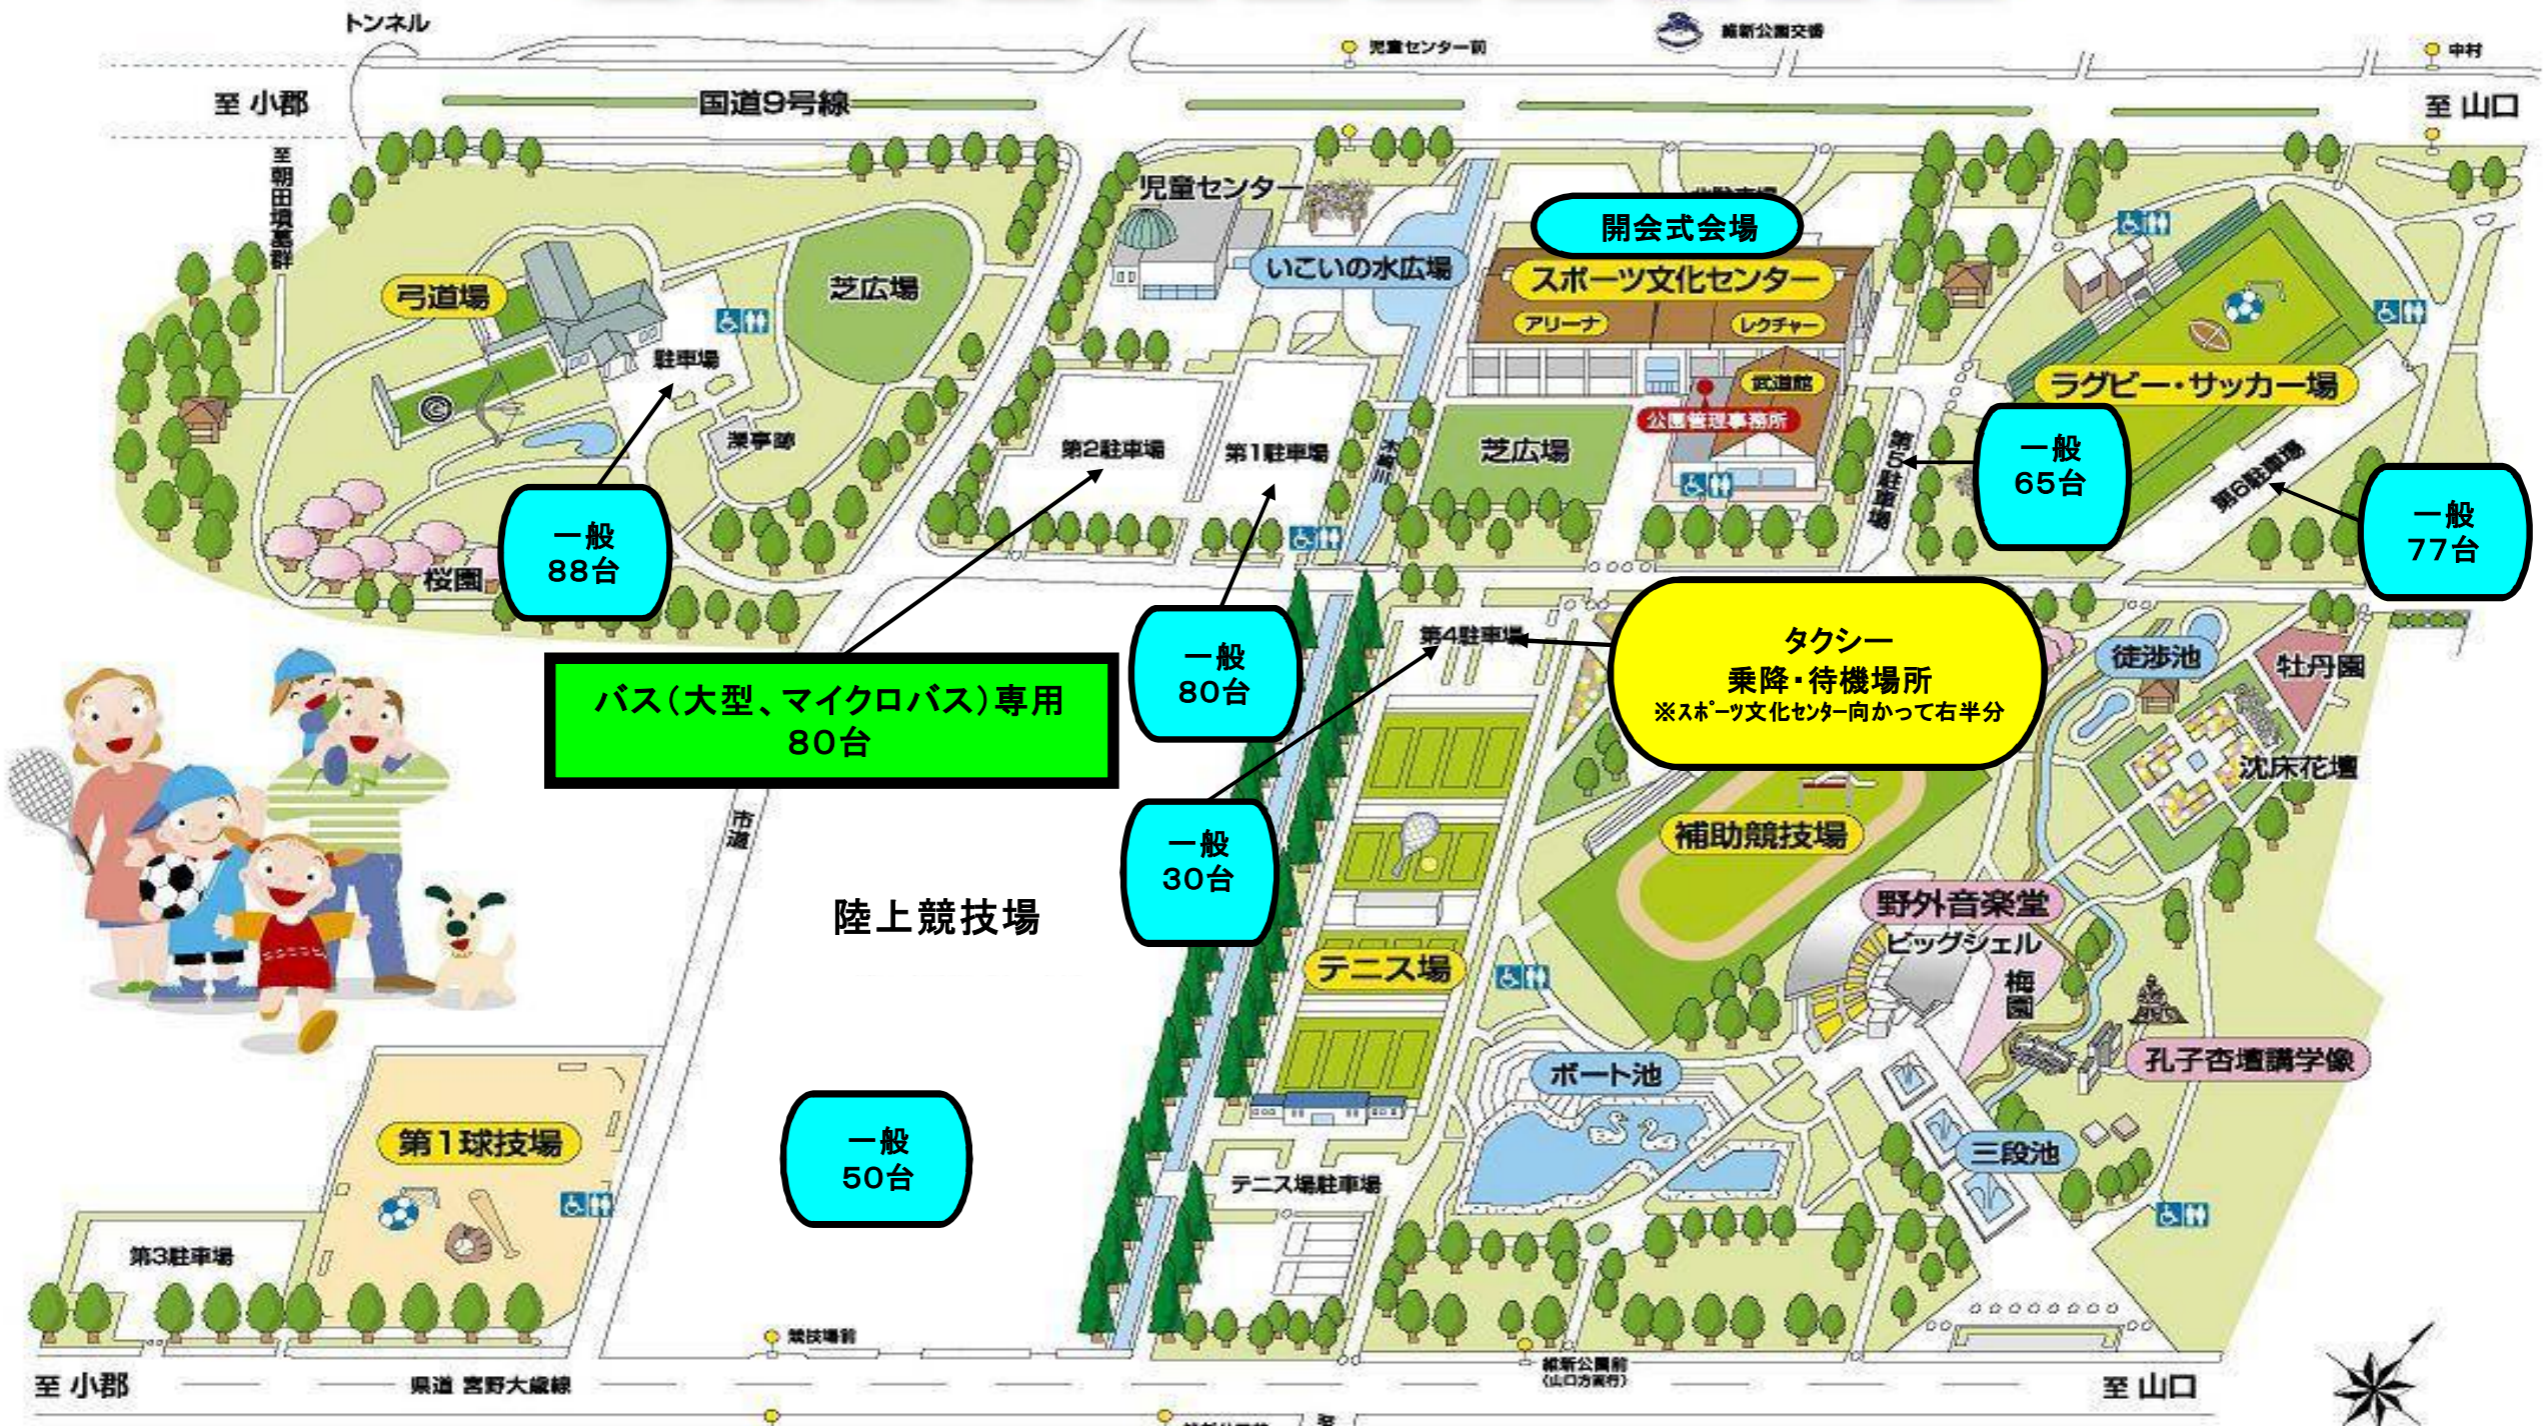

全国中学校駅伝大会 開会式駐車場案内図

期日：平成26年12月13日(土) 開会式会場：維新百年記念公園スポーツ文化センター
住所：〒753-0815 山口市維新公園4丁目1番1号 TEL:083-922-2754

・係員の誘導により、会場へ近い駐車場から御案内する予定にしております。
・大型バス、マイクロバスは指定駐車場を御利用ください。危険防止の為、乗り降りは駐車場内をお願いします。

タクシー御利用の方へ
・テニス場北駐車場(タクシー乗降・待機場所)にて乗車、下車をお願いします。
・スポーツ文化センター前での乗降は大変危険ですので、ご遠慮下さい。