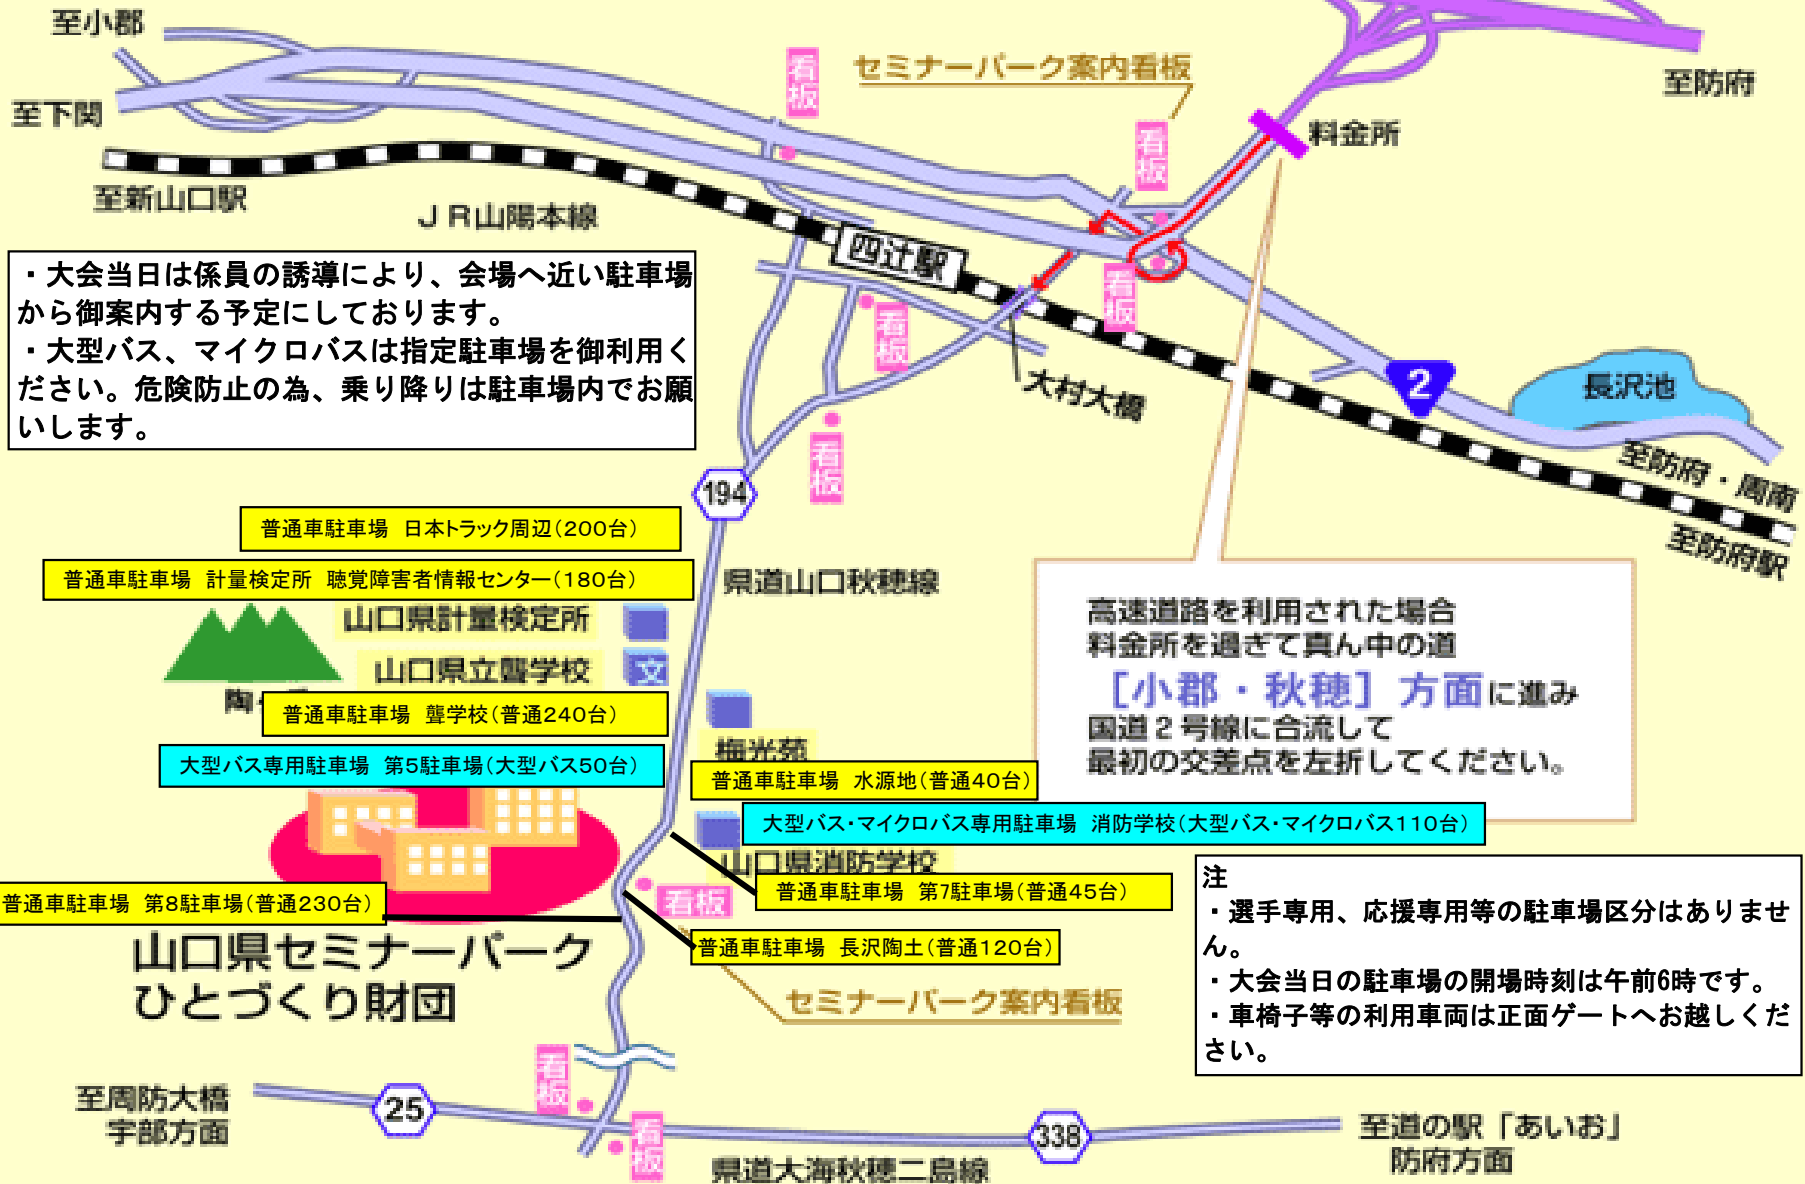

交通案内【詳細】

・大会当日は係員の誘導により、会場へ近い駐車場から御案内する予定にしております。
 ・大型バス、マイクロバスは指定駐車場を御利用ください。危険防止の為、乗り降りは駐車場でお願いします。

高速道路を利用された場合
 料金所を過ぎて真ん中の道
【小郡・秋穂】方面に進み
 国道2号線に合流して
 最初の交差点を左折してください。

- 普通車駐車場 日本トラック周辺(200台)
- 普通車駐車場 計量検定所 聴覚障害者情報センター(180台)
- 山口県計量検定所
- 山口県立豊学校
- 普通車駐車場 豊学校(普通240台)
- 大型バス専用駐車場 第5駐車場(大型バス50台)
- 普通車駐車場 第8駐車場(普通230台)
- 山口県消防学校
- 普通車駐車場 第7駐車場(普通45台)
- 普通車駐車場 長沢陶土(普通120台)
- 梅光苑
- 普通車駐車場 水源地(普通40台)
- 大型バス・マイクロバス専用駐車場 消防学校(大型バス・マイクロバス110台)
- セミナーパーク案内看板

注
 ・選手専用、応援専用等の駐車場区分はありません。
 ・大会当日の駐車場の開場時刻は午前6時です。
 ・車椅子等の利用車両は正面ゲートへお越しください。