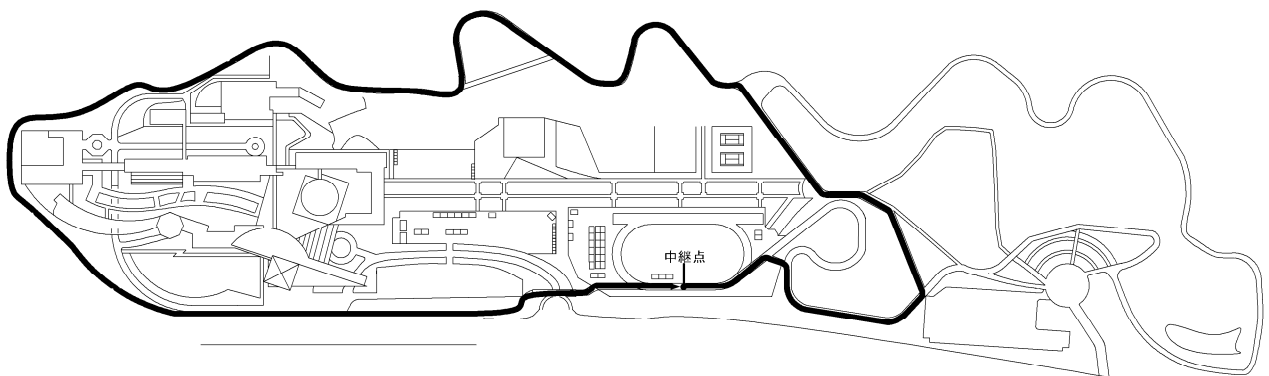

全国中学校駅伝大会コース

1区コース

男子 3 kmコース

女子 2 kmコース

最終コース (男子 6区 女子 5区)