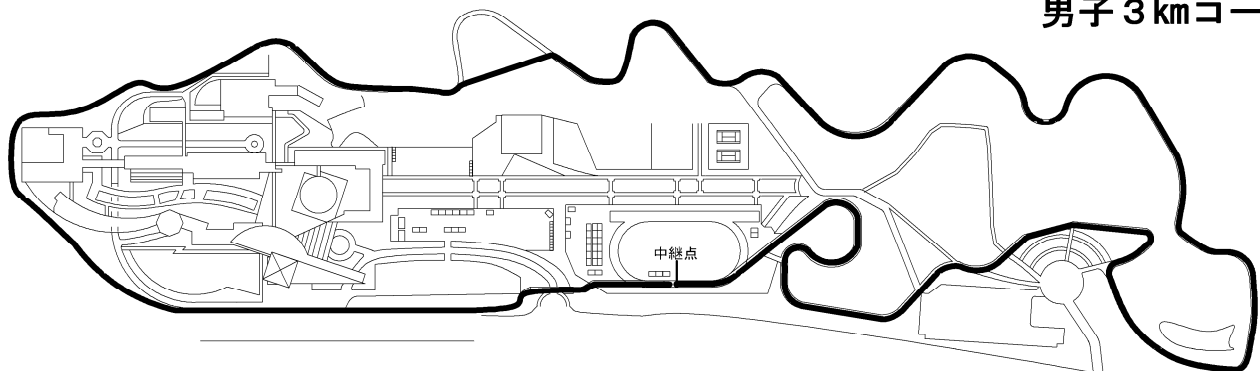

全国中学校駅伝大会コース

1区コース

男子 3 kmコース

女子 2 kmコース

最終コース (男子 6区 女子 5区)