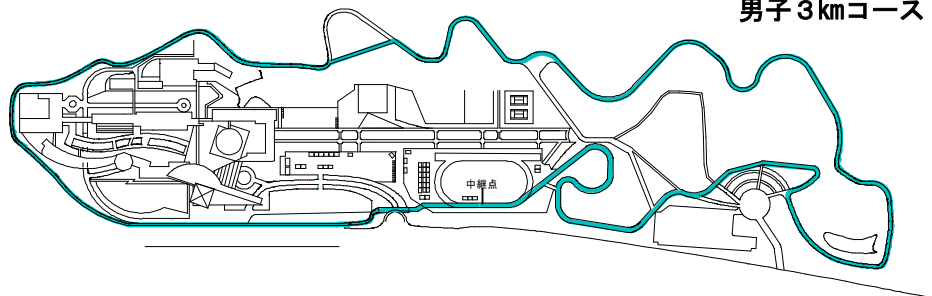

全国中学校駅伝大会コース

1区コース

男子3kmコース

女子2kmコース

最終コース (男子6区 女子5区)