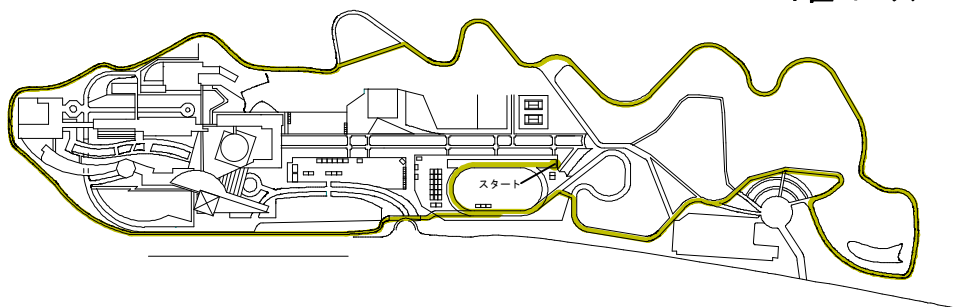

全国中学校駅伝大会コース

1区コース

男子3kmコース

女子2kmコース

最終コース (男子6区 女子5区)