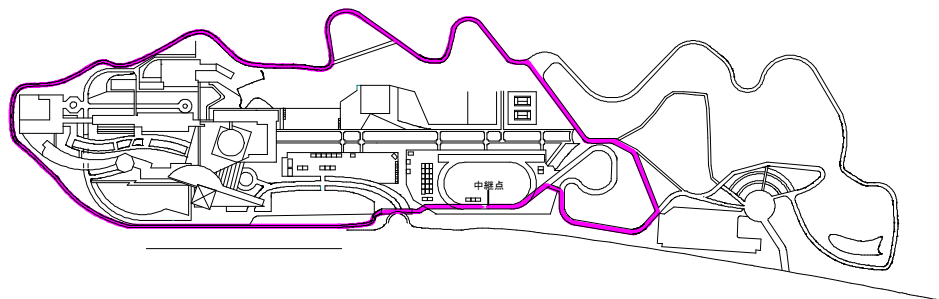

全国中学校駅伝大会コース

1区コース

男子3kmコース

女子2kmコース

最終コース (男子6区 女子5区)