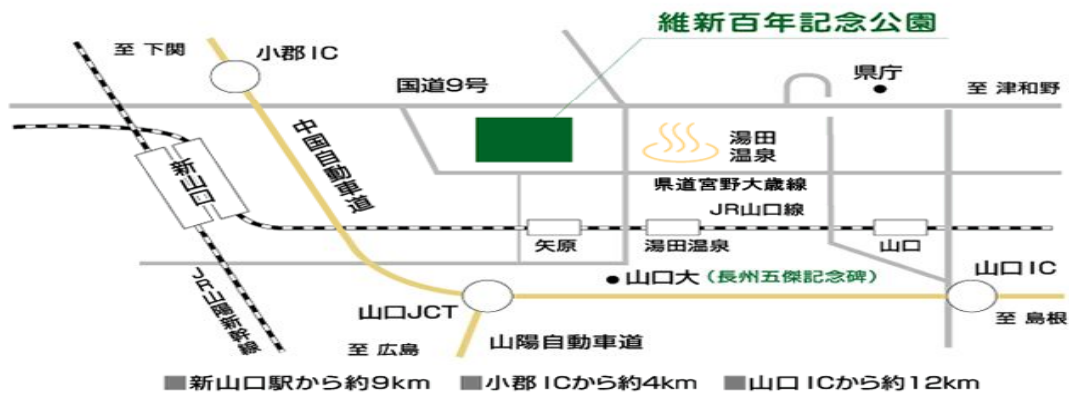

練習会場のご案内

全国中学校駅伝大会実行委員会

①山口市中央公園芝生広場（山口情報センター前、湯田温泉バス停から徒歩5分）

利用期間及び利用可能時間 11日（火）～16日（日） 4:00～8:00

②維新百年記念公園陸上競技場（メイン競技場）及び補助競技場

（山口市維新公園4丁目1番1号 083-922-3712）

利用期間及び利用可能時間

補助競技場 13日（木）～14日（金） 9:00～16:00

メイン競技場 15日（土） 9:00～12:00

③山口県セミナーパーク

利用期間及び利用可能時間 12日（水）～14日（金） 9:00～16:00

15日（土） 9:00～12:00

※利用時間を守って練習してください。