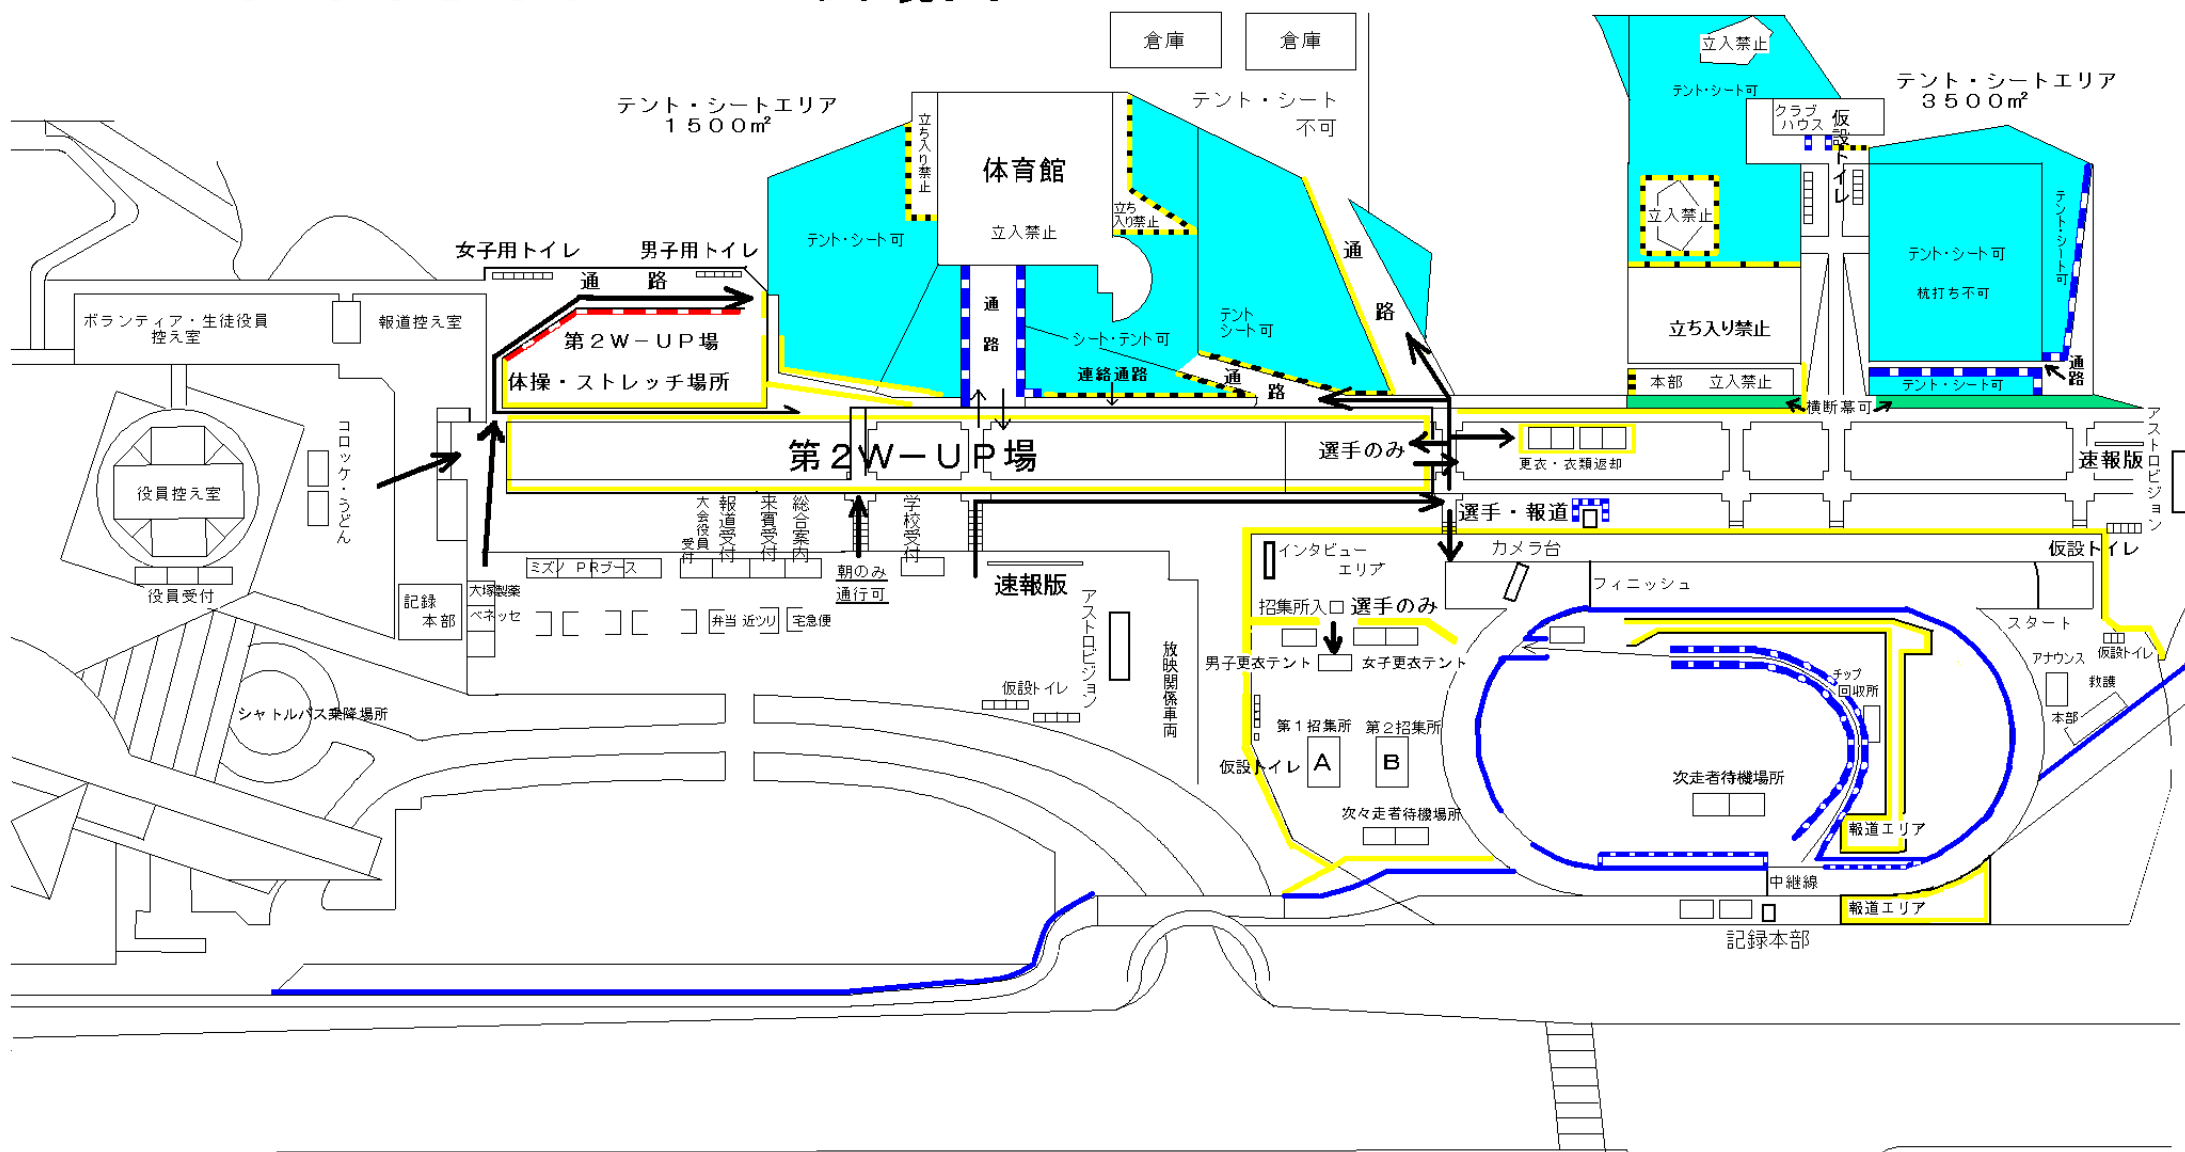

第 20 回

全国中学校駅伝大会 会場図

- 黄幕
- 青幕
- トラロープ
- 赤色コーンバー
- 青色コーンバー

消防学校
駐車場入口