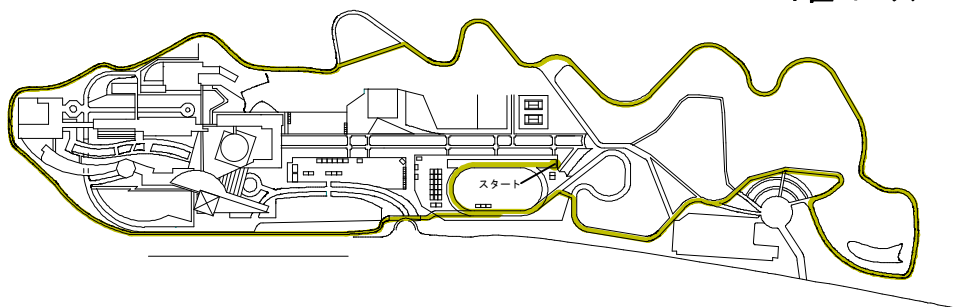

# 全国中学校駅伝大会コース

1区コース

男子3kmコース

女子2kmコース

最終コース (男子6区 女子5区)