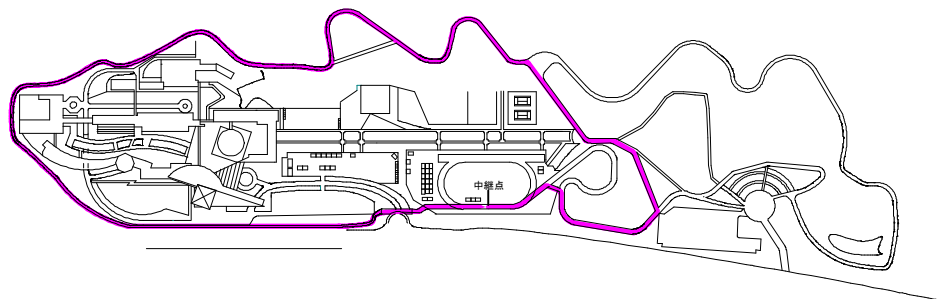

# 全国中学校駅伝大会コース

1区コース

男子3kmコース

女子2kmコース

最終コース (男子6区 女子5区)