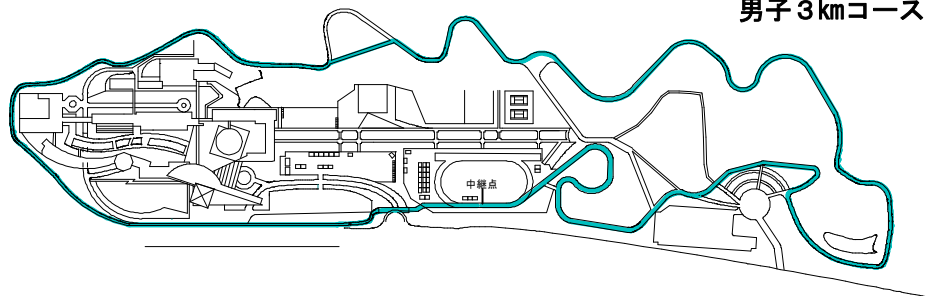

# 全国中学校駅伝大会コース

1区コース

男子3kmコース

女子2kmコース

最終コース (男子6区 女子5区)