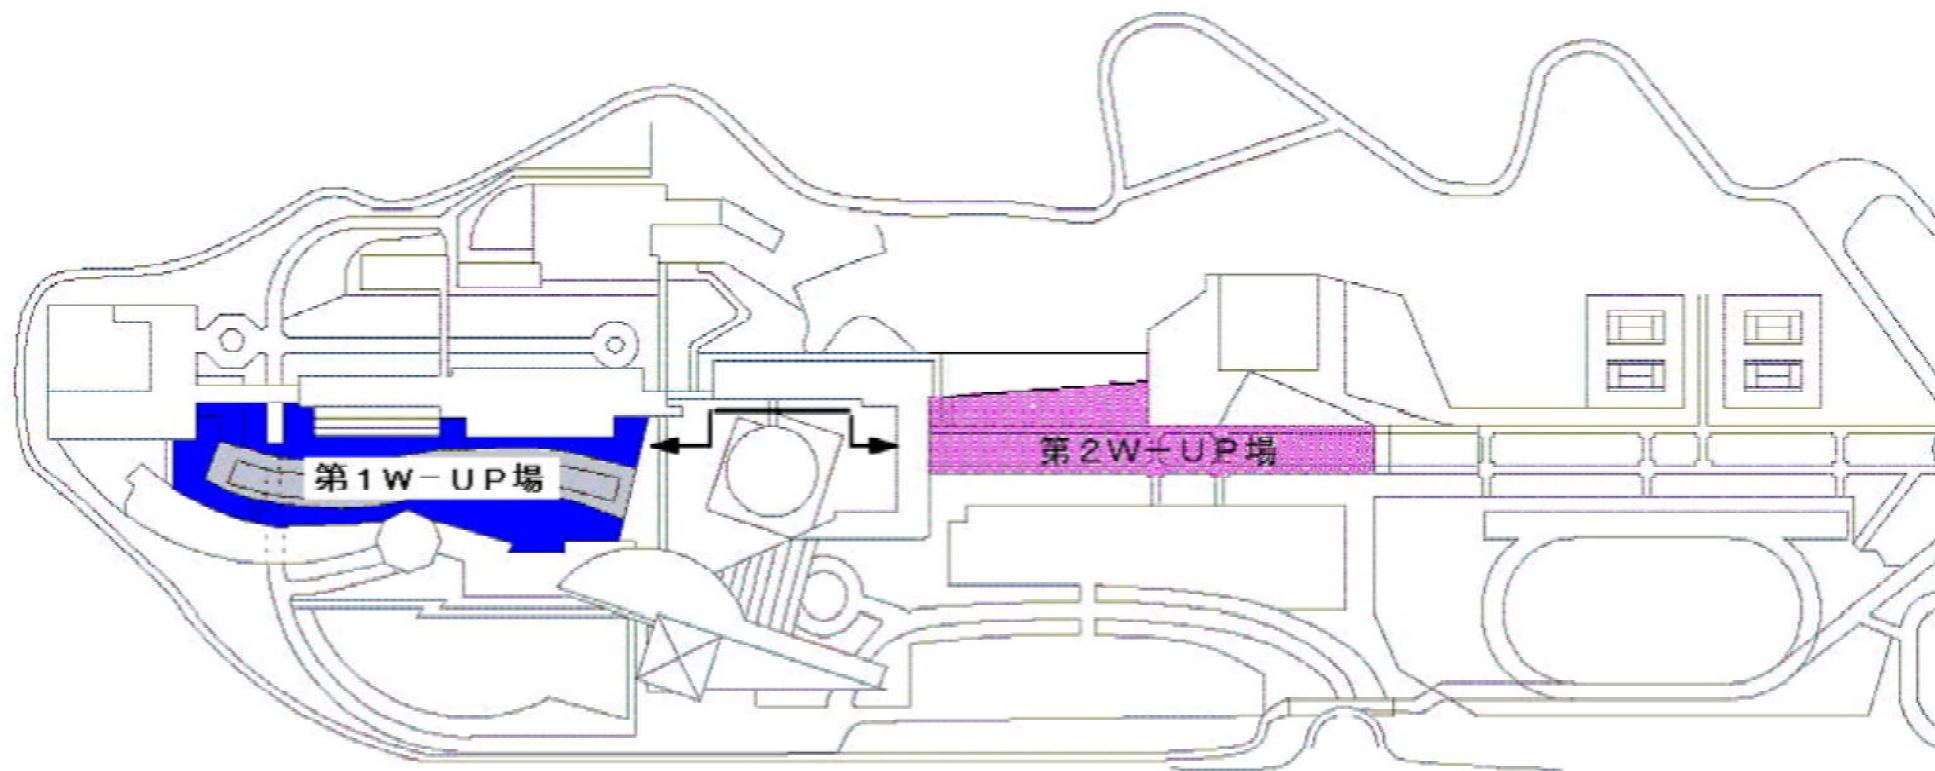

第1ウォーミングアップ場 テント・シート設置場所

青の部分はテント・シート可です。
招集所から約200mの場所です。