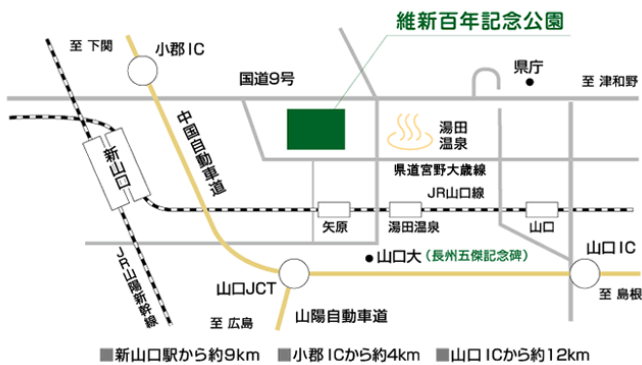

練習会場のご案内

全国中学校駅伝大会実行委員会

① 山口市中央公園芝生広場（山口情報センター前、湯田温泉バス停から徒歩5分）

利用期間及び利用可能時間 13日（月）～18日（土） 4:00～8:00

② 維新公園補助競技場（山口市維新公園4丁目1番1号 083-922-3712）

利用期間及び利用可能時間 15日（水）～17日（金） 9:00～16:00

18日（土） 9:00～12:00

13日（月）、14日（火）は、別途問い合わせてください。

③ 山口県セミナーパーク

利用期間及び利用可能時間 15日（水）～17日（金） 9:00～16:00

18日（土） 9:00～12:00

※利用時間を守って練習してください。