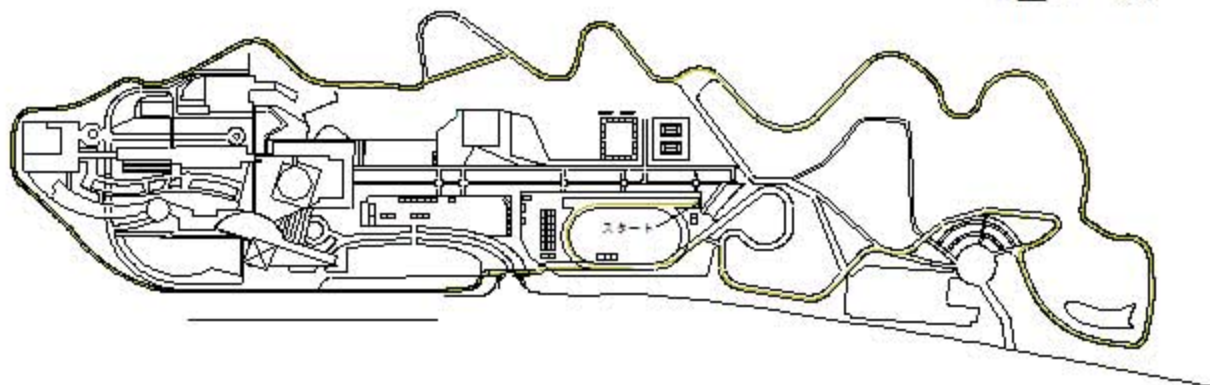

# 全国中学校駅伝大会コース

1区コース

男子3kmコース

女子2kmコース

最終コース (男子6区 女子5区)

# ウォーミングアップ会場案内図

第1W-UP場が主W-UP場です。  
招集所から約200mの場所です。