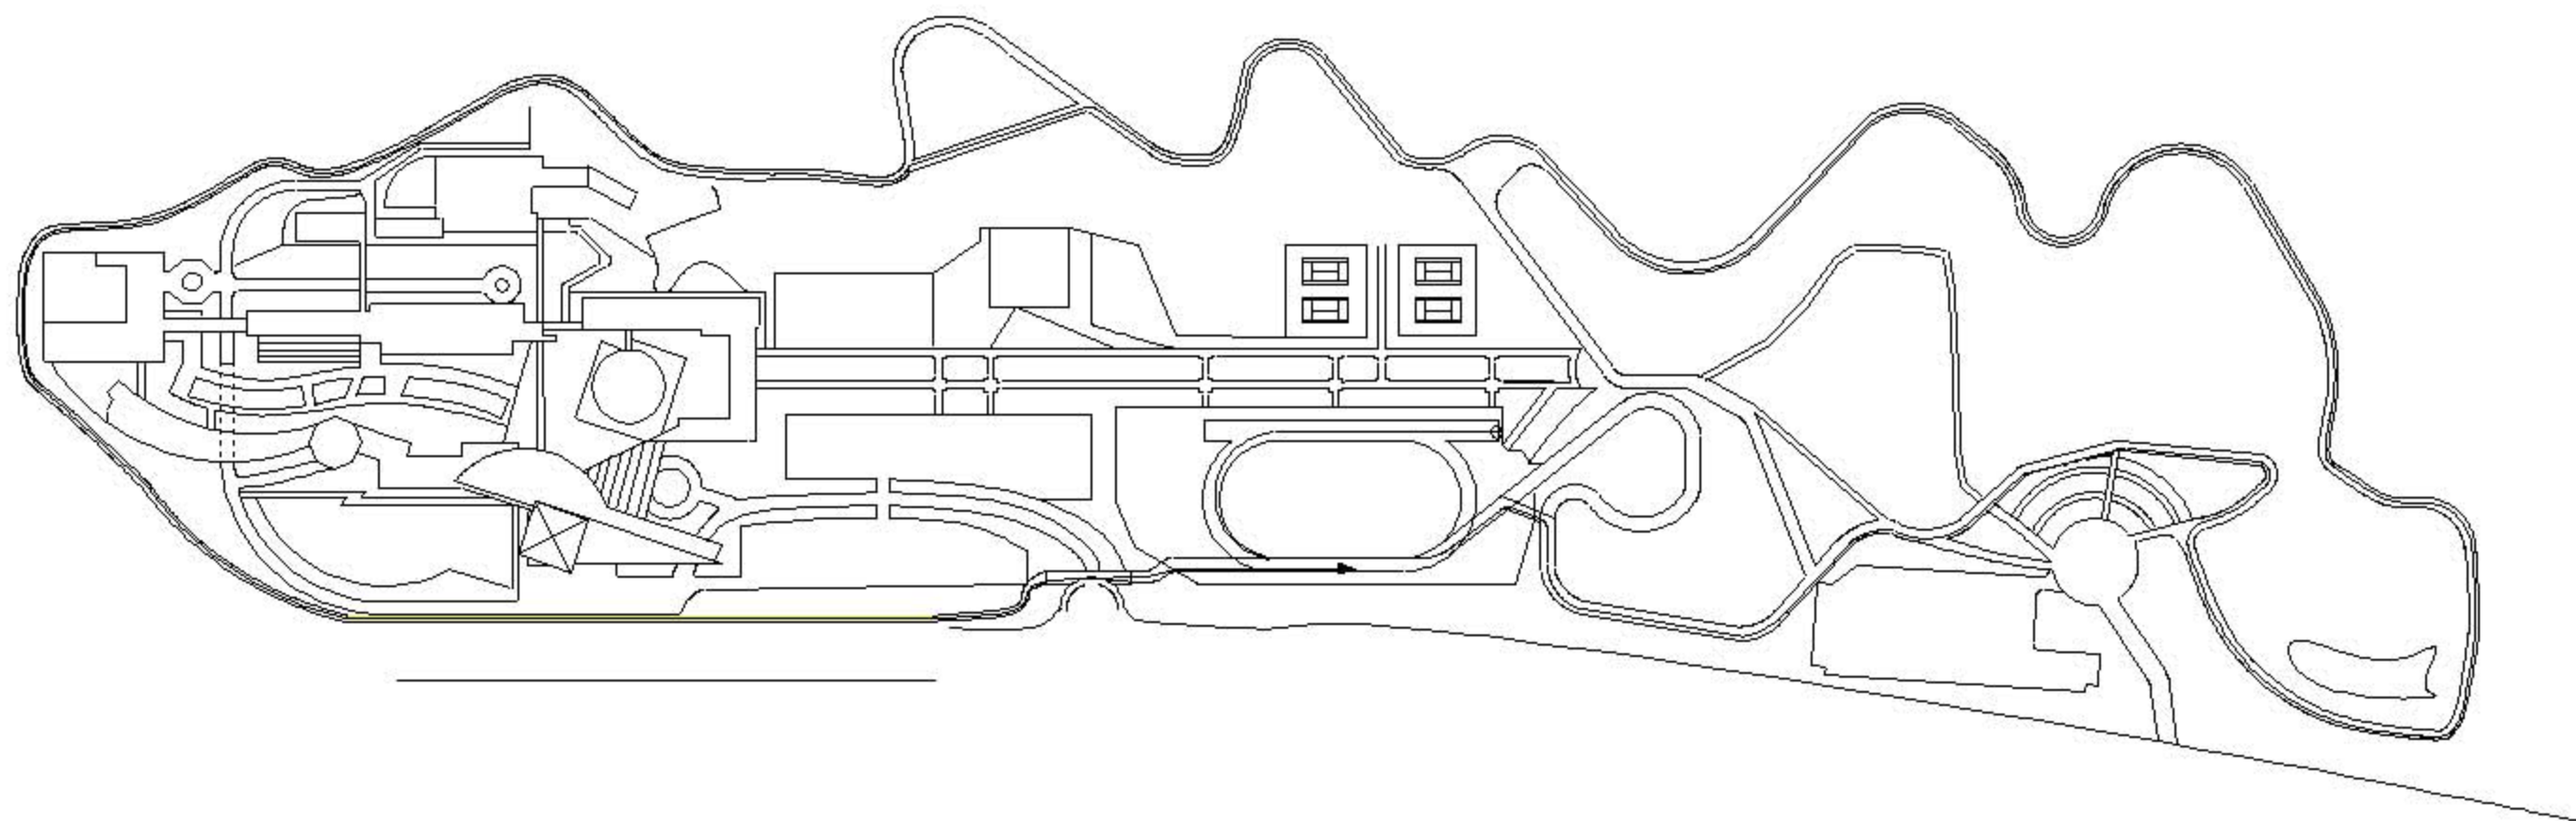

# 全国中学校駅伝大会コース

1区コース

男子3kmコース

女子2kmコース

最終コース (男子6区 女子5区)

# ウォーミングアップ会場案内図

第1W-UP場が主W-UP場です。  
招集所から約200mの場所です。

## 1区コース