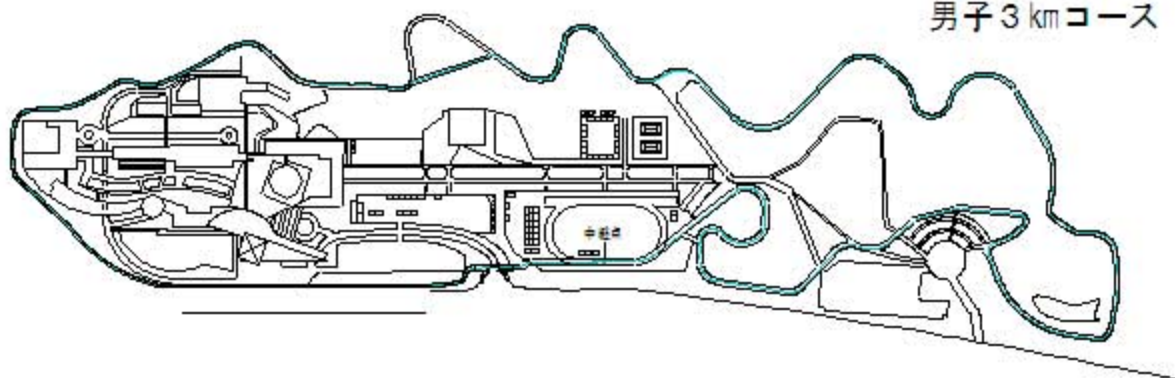

# 全国中学校駅伝大会コース

1区コース

男子3kmコース

女子2kmコース

最終コース (男子6区 女子5区)

# ウォーミングアップ会場案内図

第1W-UP場が主W-UP場です。  
招集所から約200mの場所です。