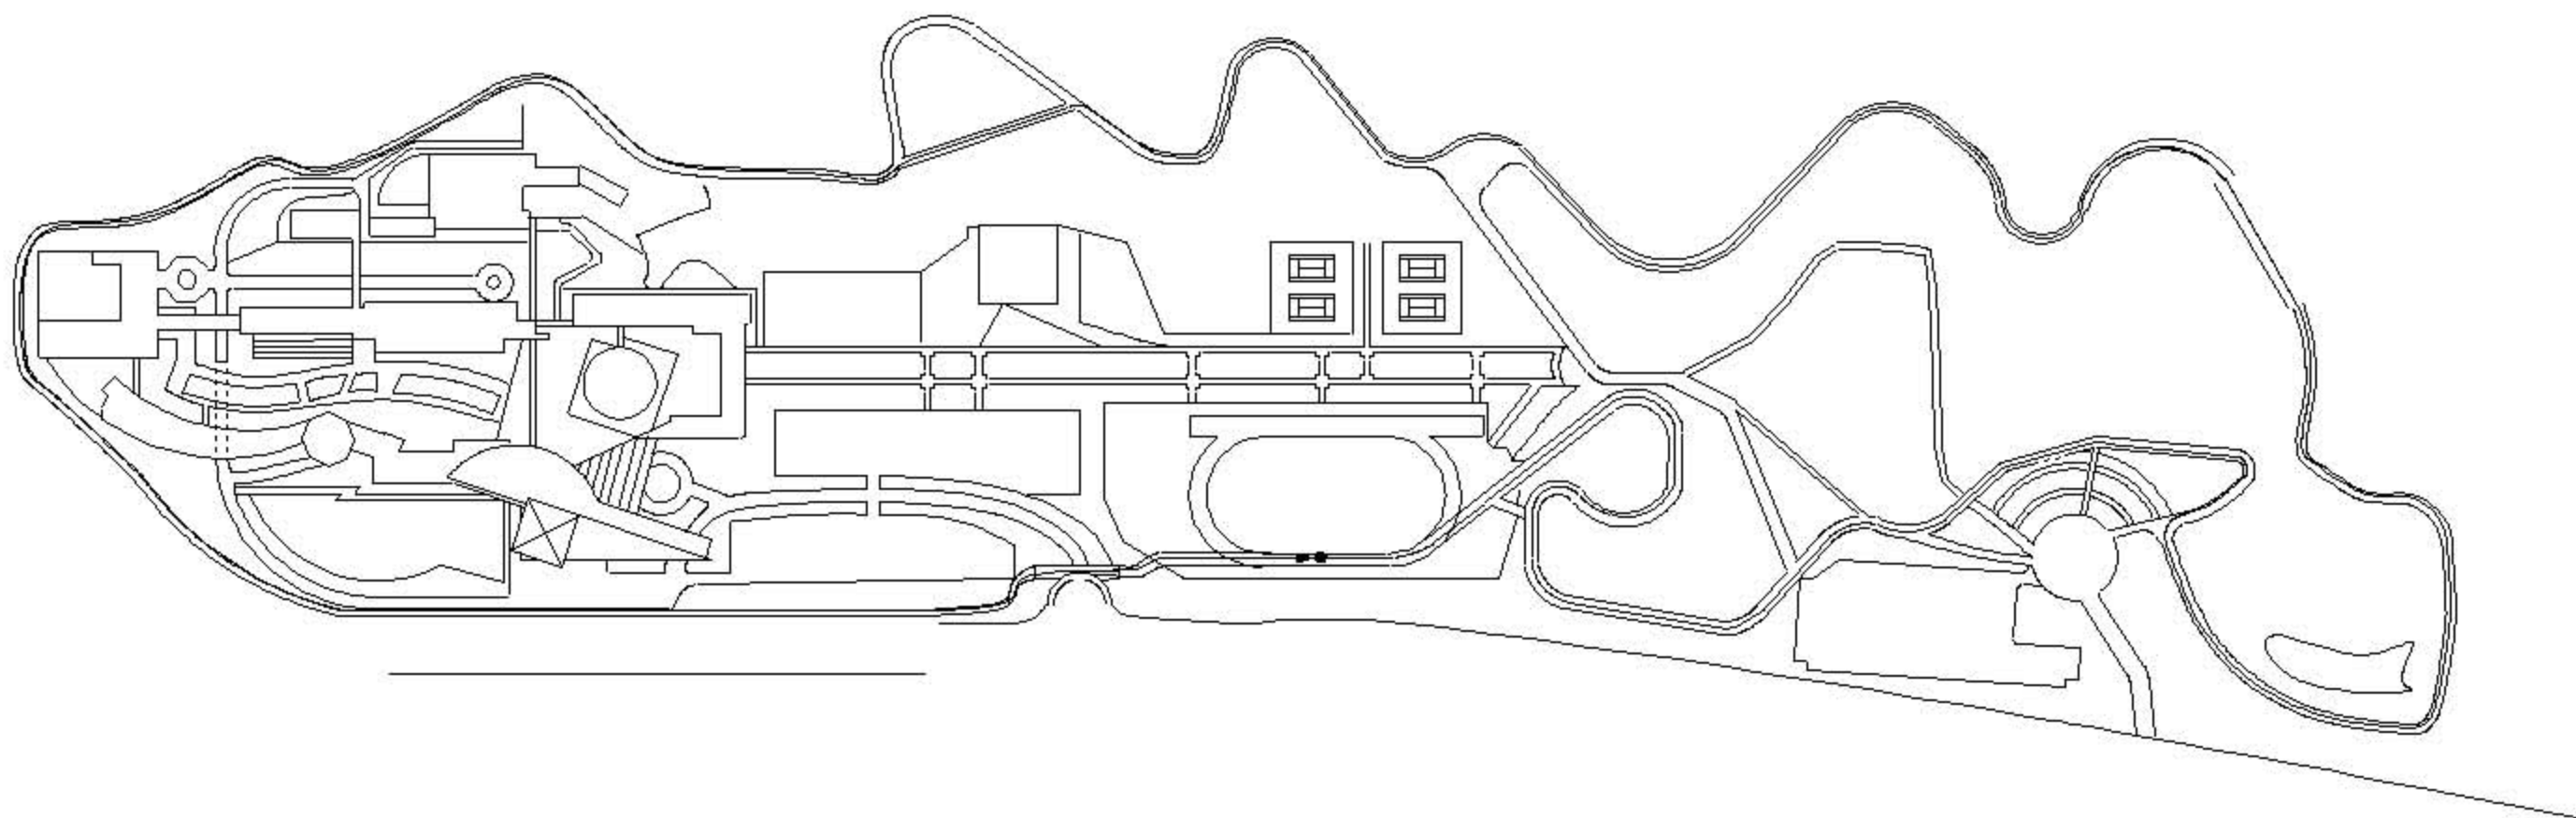

全国中学校駅伝大会

男子 3 kmコース