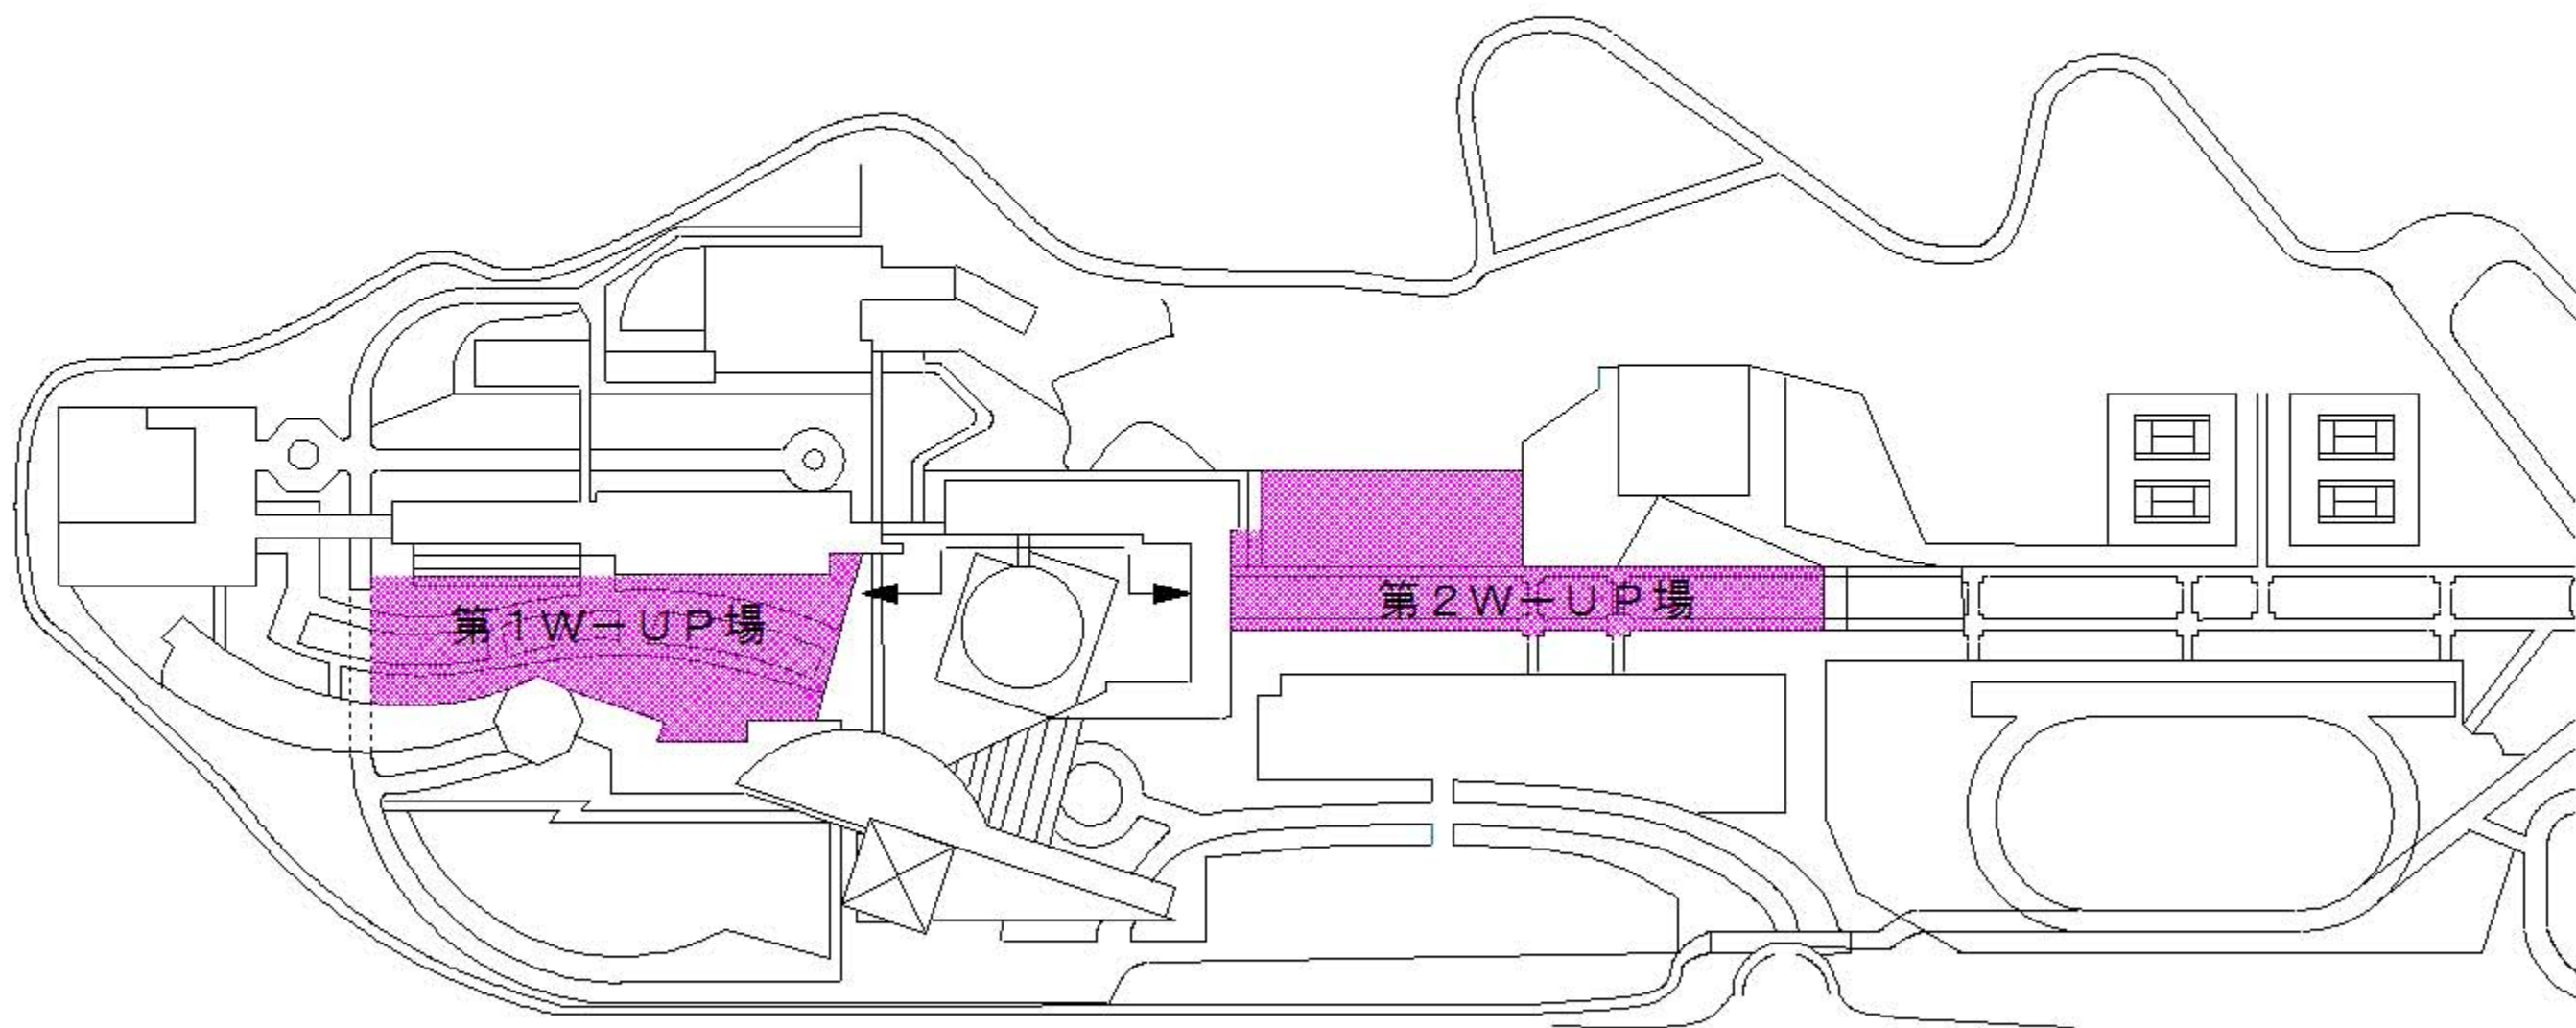

# 全国中学校駅伝大会コース

1区コース

男子3kmコース

女子2kmコース

最終コース (男子6区 女子5区)

# ウォーミングアップ会場案内図

第1W-UP場が主W-UP場です。  
招集所から約200mの場所です。

## 1区コース