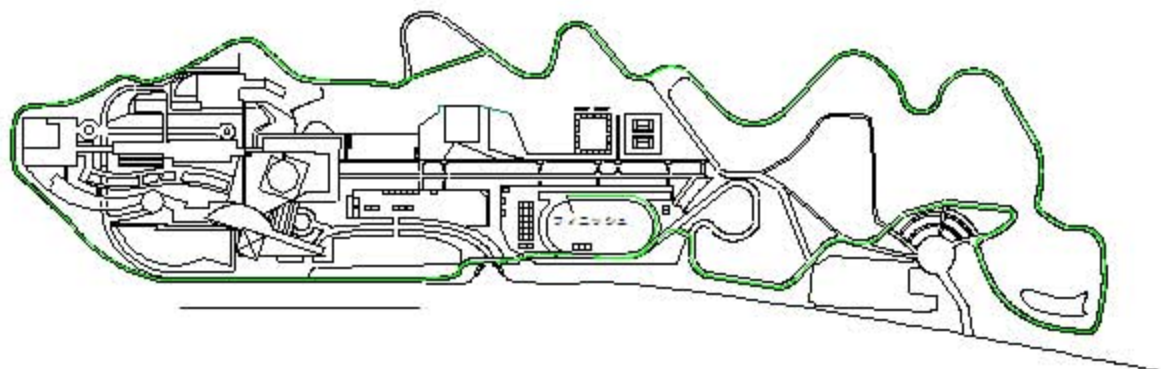

# 全国中学校駅伝大会コース

1区コース

男子3kmコース

女子2kmコース

最終コース (男子6区 女子5区)

# ウォーミングアップ会場案内図

第1W-UP場が主W-UP場です。  
招集所から約200mの場所です。