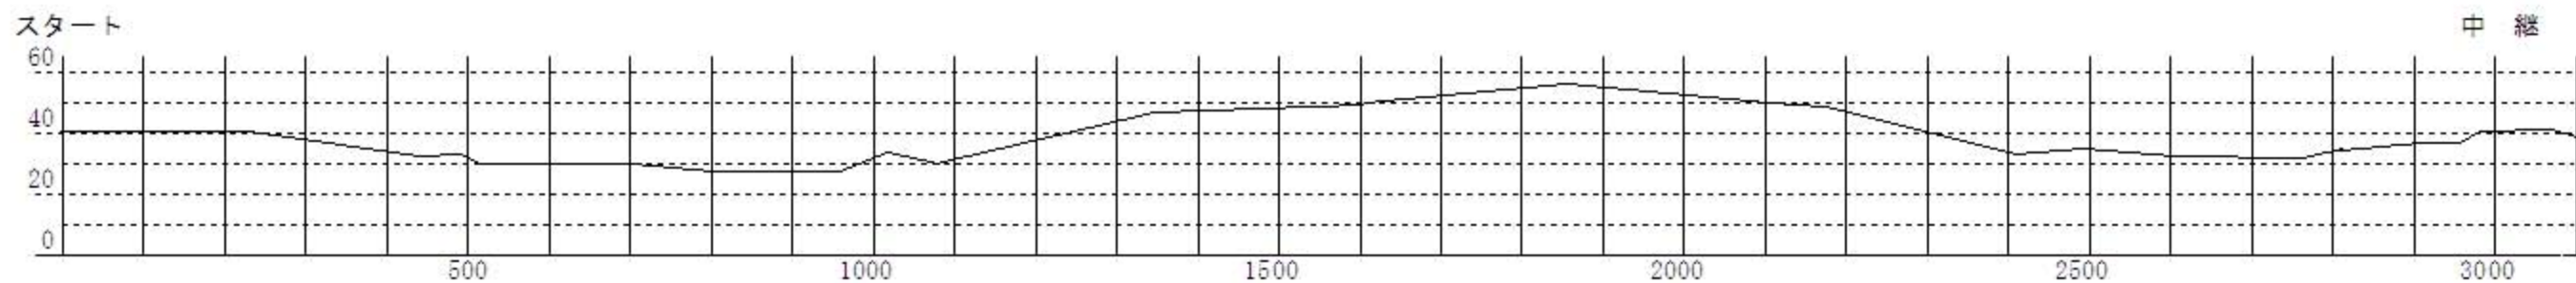

全国中学校駅伝大会

1区コース