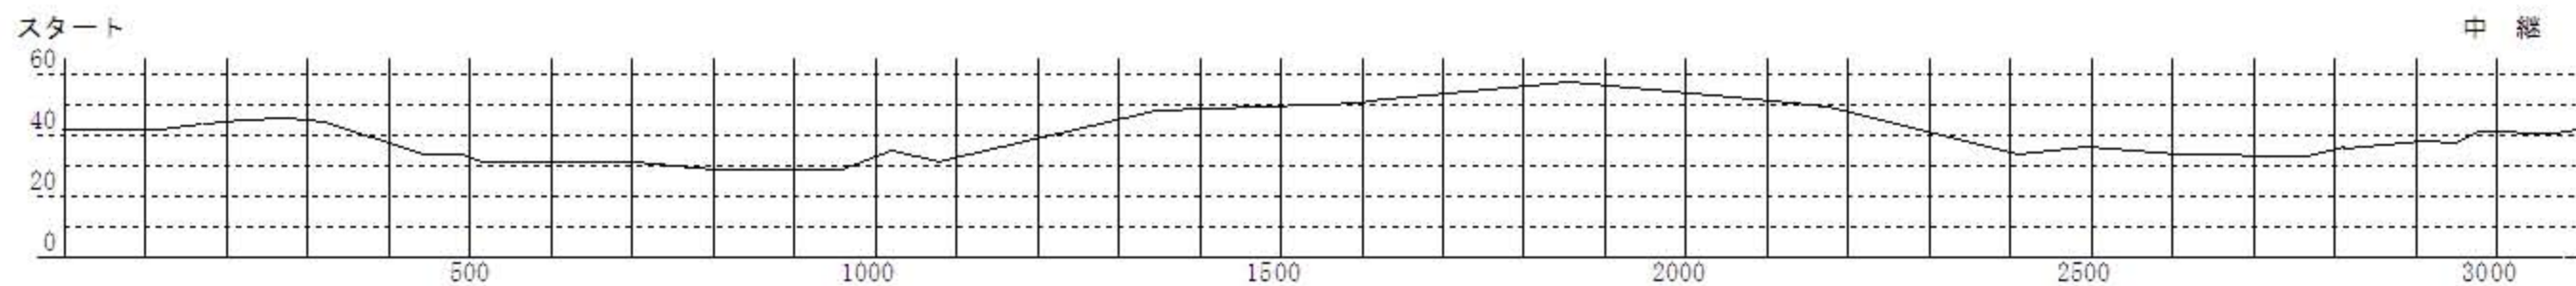

全国中学校駅伝大会

男子 3 kmコース