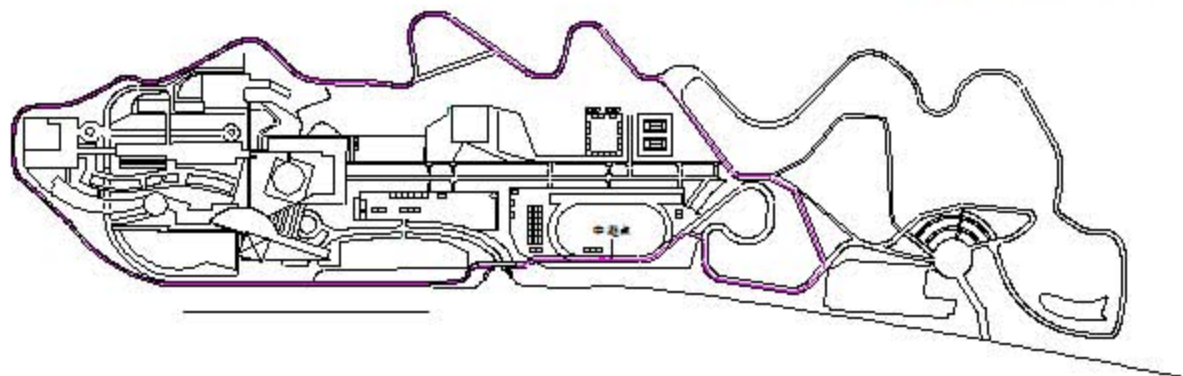

# 全国中学校駅伝大会コース

1区コース

男子3kmコース

女子2kmコース

最終コース (男子6区 女子5区)

# ウォーミングアップ会場案内図

第1W-UP場が主W-UP場です。  
招集所から約200mの場所です。

## 1区コース