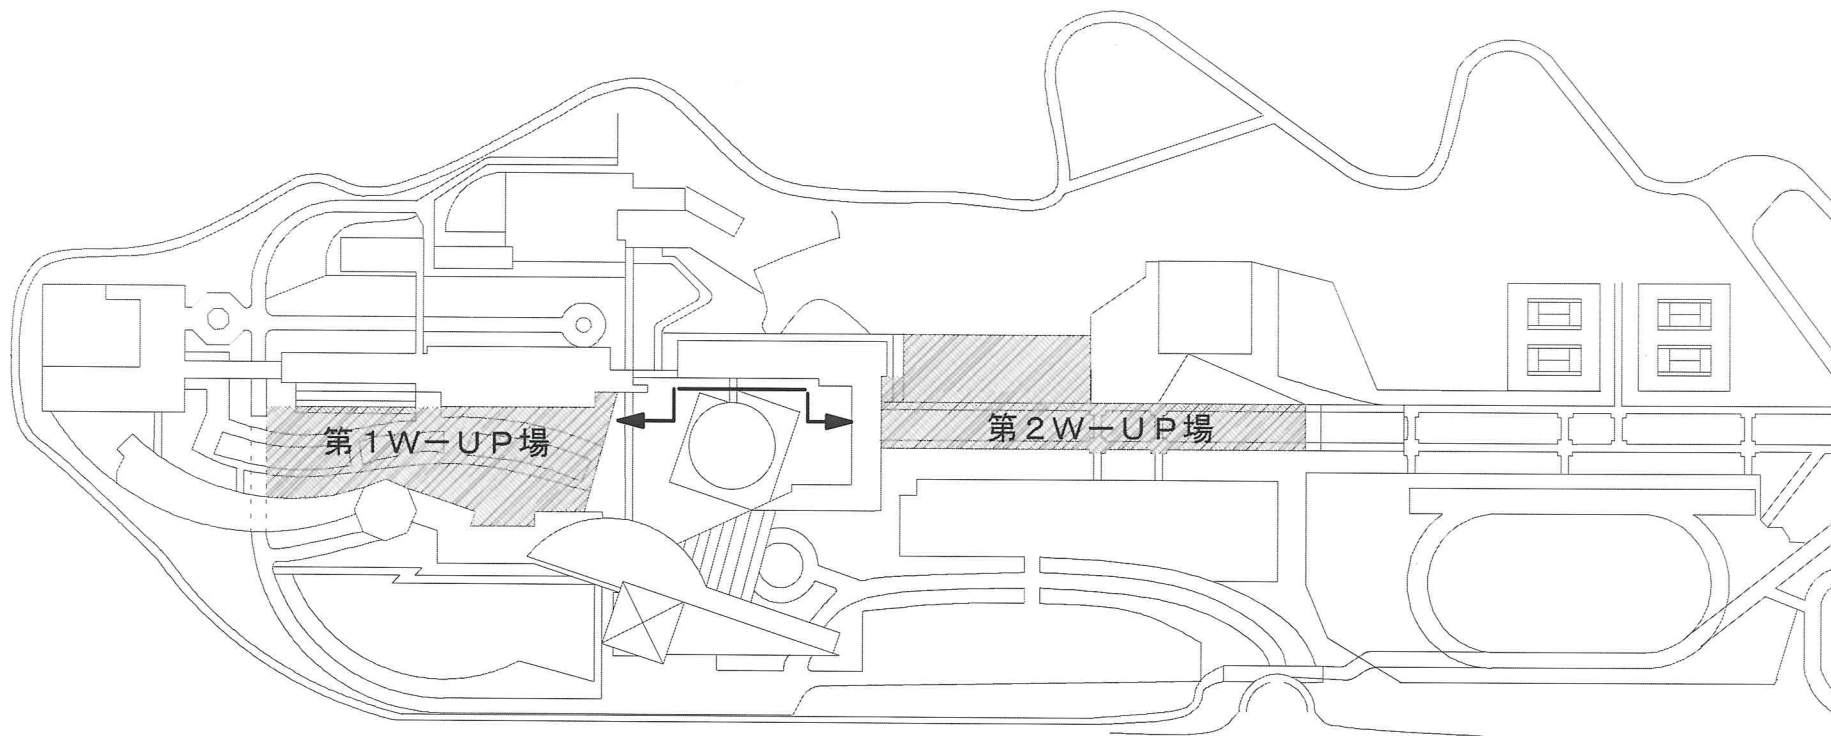

# ウォーミングアップ会場案内図

第1W-UP場が主W-UP場です。  
招集所から約200mの場所です。