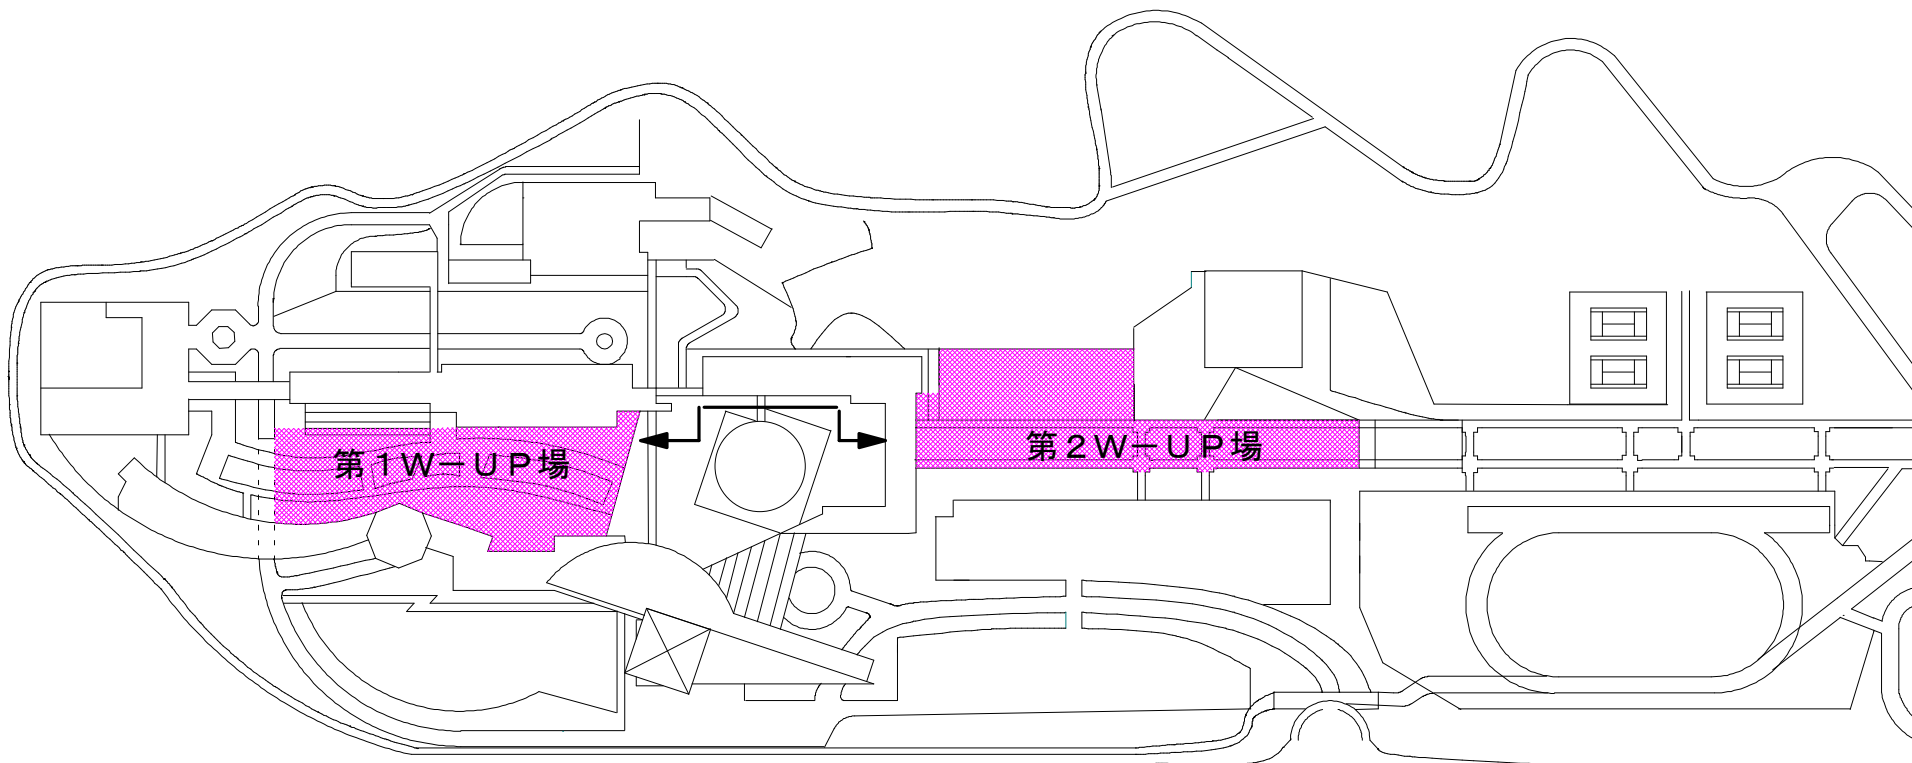

ウォーミングアップ会場案内図

第1W-UP場が主W-UP場です。
招集所から約200mの場所です。